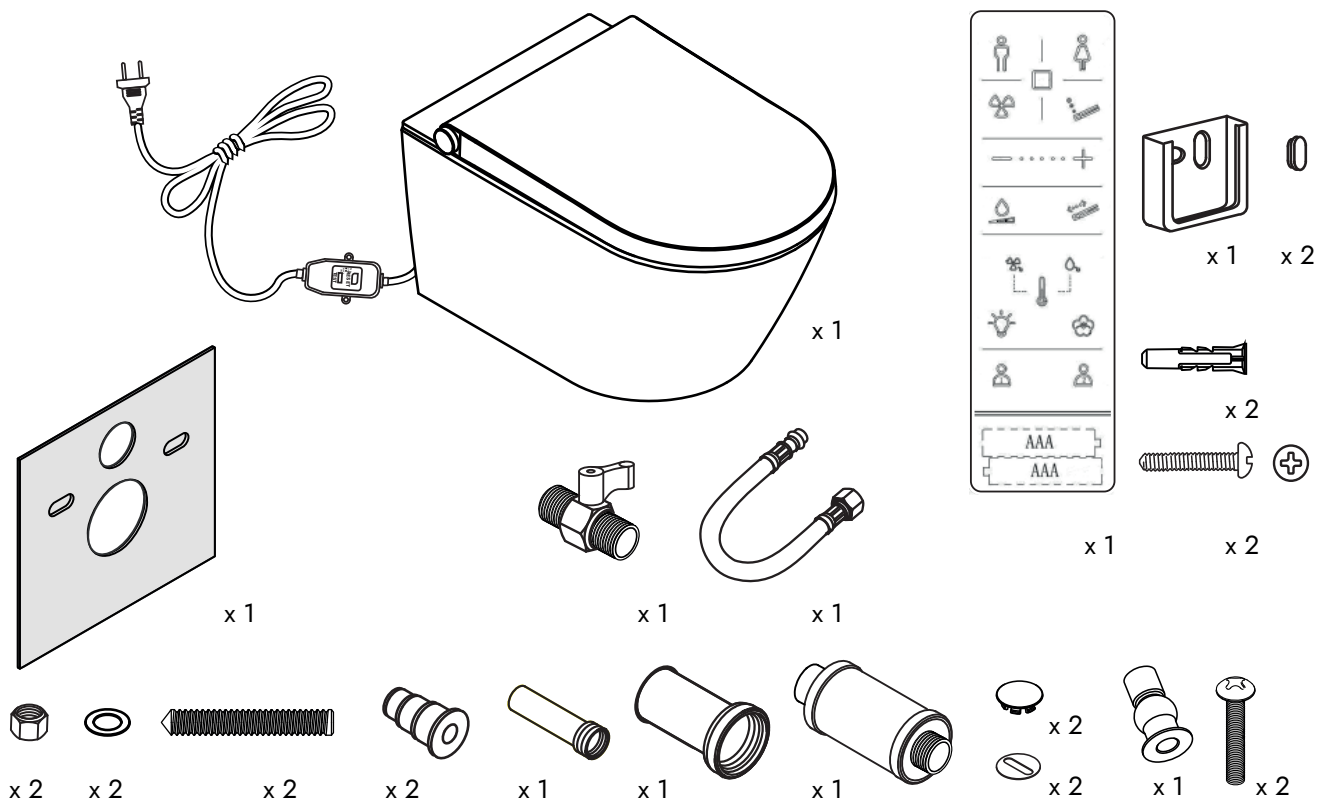

Lieferumfang / Scope of delivery / Étendue de la livraison / Omvang van de levering / Ambito di consegna / Volumen de suministro / Zakres dostawy / Rozsah dodávky / Rozsah dodávky / Комплект поставки / Omfatting av leveransen / Leveringsomfang / Szállítási terjedelem / 交貨範圍